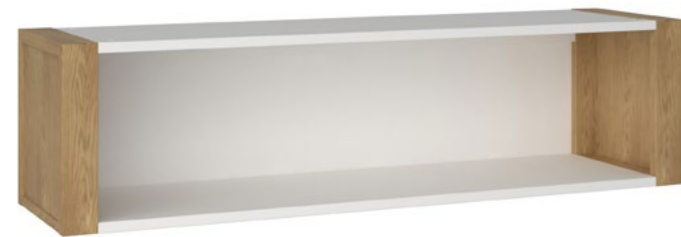

KỆ NỐI

2580-27-9

- Gỗ dẻ gai Châu Âu tự nhiên/MDF sơn
- Lớp hoàn thiện Màu Gỗ sồi # 2 & màu trắng # 1

Kích thước (W x D x H | mm):
1350 x 370 x 353

Màu sắc: